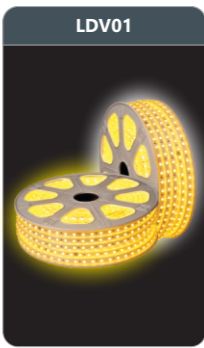

Đơn giá: **176.000 đ**

LED DÂY

LDD01
 Led dây cao áp ánh sáng đỏ
 Điện áp đầu vào: 220V
 Công suất: 6W/m
 Cấp bảo vệ: IP54
 Đóng gói: 1 cuộn/50m

Đơn giá: **79.000 đ/m**

LDV01
 Led dây cao áp ánh sáng vàng
 Điện áp đầu vào: 220V
 Công suất: 6W/m
 Cấp bảo vệ: IP54
 Đóng gói: 1 cuộn/50m