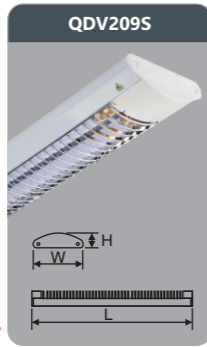

QDV209S
Công suất: 2x9W
Sử dụng 2 bóng LED T8
Kích thước LxWxH (mm):
730x161x52
Điện áp: 220V/50Hz
Ánh sáng: 3000K/6500K
Quang thông: 1950lm
CRI: >85

Đơn giá: **375.000 đ**