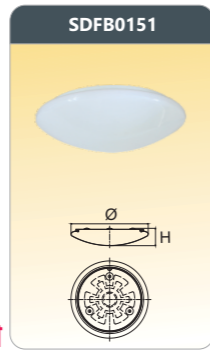

SDFB0121
 Công suất: 12W
 Kích thước ØxH (mm): 310x90
 Điện áp: 220V/50Hz
 Ánh sáng: 6500K/3000K/4200K
 Quang thông: 1250lm
 CRI: >85

Đơn giá: **161.000 đ**

O: Chụp trắng đục

P: Chụp vân kim cương

SDFB0151
 Công suất: 15W
 Kích thước ØxH (mm): 310x90
 Điện áp: 220V/50Hz
 Ánh sáng: 6500K/3000K/4200K
 Quang thông: 1600lm
 CRI: >85