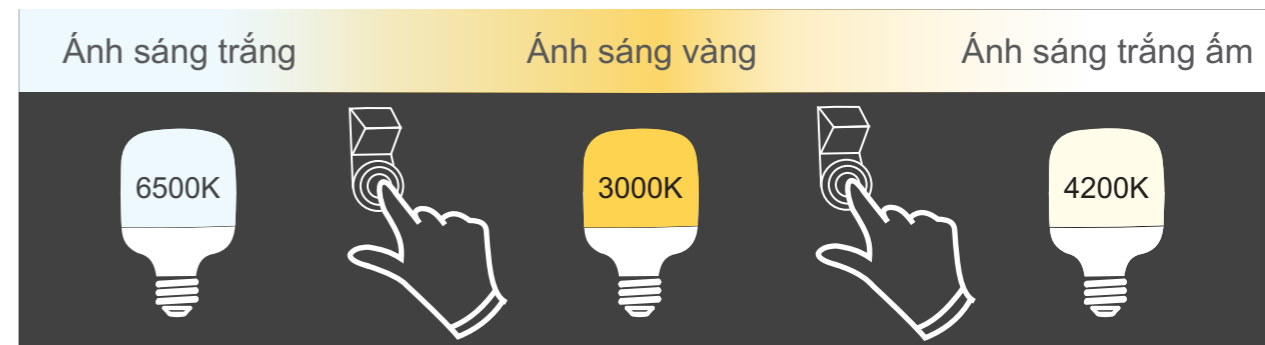

Đơn giá: **139.000 đ**

SDLD0201
Công suất: 20W
Kích thước LxWxH (mm): 600x75x25
Điện áp: 220V/50Hz
Ánh sáng: 6500K/3000K/4200K
Quang thông: 2100lm
HSCS: >0.7 CRI: >85

Đơn giá: **214.000 đ**

SDLD0401
Công suất: 40W
Kích thước LxWxH (mm): 1200x75x25
Điện áp: 220V/50Hz
Ánh sáng: 6500K/3000K/4200K
Quang thông: 4200lm
HSCS: >0.7 CRI: >85

Đơn giá: **268.000 đ**

LSE0091W
Công suất: 9W
Kích thước LxWxH (mm): 270x150x100
Điện áp: 220V/50Hz
Ánh sáng: 6500K/3000K/4200K
Quang thông: 940lm
CRI: >85
IP: 54

Đơn giá: **178.000 đ**

LSE0091N
Công suất: 9W
Kích thước LxWxH (mm): 270x150x100
Điện áp: 220V/50Hz
Ánh sáng: 6500K/3000K/4200K
Quang thông: 940lm
CRI: >85
IP: 54

Đơn giá: **178.000 đ**

Tùy chọn: Đổi màu đui: xxx2, giá: Call

xxx: mã sản phẩm

DFX005
Công suất: 5W
Kích thước ØxH (mm): 100x45
KT lắp đặt (mm): Ø76
Điện áp: 220V/50Hz
Ánh sáng: 6500K/3000K/4200K
Quang thông: 550lm
CRI: >85

Đơn giá: **176.000 đ**

DFX007
Công suất: 7W
Kích thước ØxH (mm): 105x50
KT lắp đặt (mm): Ø80
Điện áp: 220V/50Hz
Ánh sáng: 6500K/3000K/4200K
Quang thông: 770lm
CRI: >85

Đơn giá: **205.000 đ**

DFX009
Công suất: 9W
Kích thước ØxH (mm): 115x60
KT lắp đặt (mm): Ø90
Điện áp: 220V/50Hz
Ánh sáng: 6500K/3000K/4200K
Quang thông: 990lm
CRI: >85

Đơn giá: **249.000 đ**

DFX012
Công suất: 12W
Kích thước ØxH (mm): 140x80
KT lắp đặt (mm): Ø110
Điện áp: 220V/50Hz
Ánh sáng: 6500K/3000K/4200K
Quang thông: 1320lm
CRI: >85

Đơn giá: **296.000 đ**

* Bảng giá trên chưa bao gồm VAT.

* Đối với các sản phẩm không có trên bảng giá xin vui lòng liên hệ nhà cung cấp để được báo giá theo thời điểm.

* Lưu ý: bảng giá trên có thể thay đổi không thông báo trước.

* Bảng giá trên chưa bao gồm VAT.

* Đối với các sản phẩm không có trên bảng giá xin vui lòng liên hệ nhà cung cấp để được báo giá theo thời điểm.

* Lưu ý: bảng giá trên có thể thay đổi không thông báo trước.