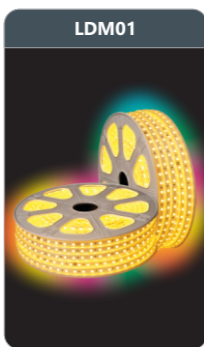

LDM01
Led dây cao áp đổi màu
Điện áp đầu vào: 220V
Công suất: 6W/m
Cấp bảo vệ: IP54
Đóng gói: 1 cuộn/100m

Đơn giá: **98.000 đ/m**