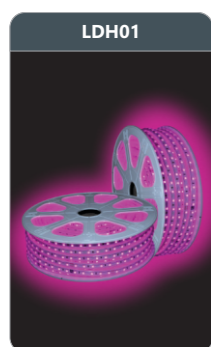

LDH01
Led dây cao áp ánh sáng hồng
Điện áp đầu vào: 220V
Công suất: 6W/m
Cấp bảo vệ: IP54
Đóng gói: 1 cuộn/50m

Đơn giá: **98.000 đ/m**