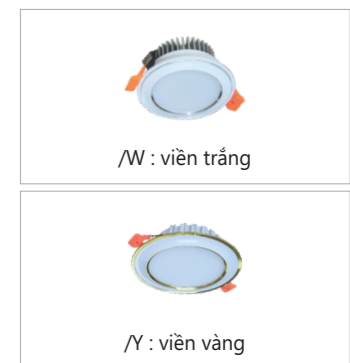

* Bảng giá trên chưa bao gồm VAT.

* Đối với các sản phẩm không có trên bảng giá xin vui lòng liên hệ nhà cung cấp để được báo giá theo thời điểm.

* Lưu ý: bảng giá trên có thể thay đổi không thông báo trước.

* Bảng giá trên chưa bao gồm VAT.

* Đối với các sản phẩm không có trên bảng giá xin vui lòng liên hệ nhà cung cấp để được báo giá theo thời điểm.

* Lưu ý: bảng giá trên có thể thay đổi không thông báo trước.