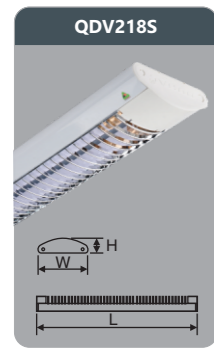

QDV218S
Công suất: 2x18W
Sử dụng 2 bóng LED T8
Kích thước LxWxH (mm):
1330x161x52
Điện áp: 220V/50Hz
Ánh sáng: 3000K/6500K
Quang thông: 3900lm
CRI: >85

Đơn giá: **459.000 đ**