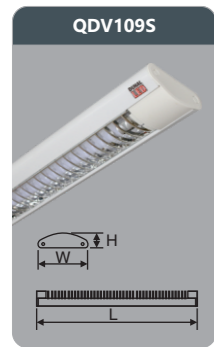

* Sản phẩm bao gồm bóng.

* Đối với các sản phẩm không có trên bảng giá xin vui lòng liên hệ nhà cung cấp để được báo giá theo thời điểm.

* Lưu ý: bảng giá trên có thể thay đổi không thông báo trước.

QDV109S
 Công suất: 1x9W
 Sử dụng 1 bóng LED T8
 Kích thước LxWxH (mm):
 730x115x45
 Điện áp: 220V/50Hz
 Ánh sáng: 3000K/6500K
 Quang thông: 980lm
 CRI: >85