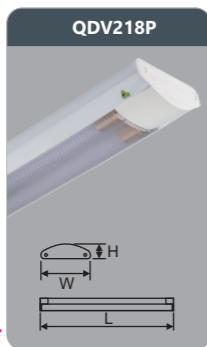

QDV218P
Công suất: 2x18W
Sử dụng 2 bóng LED T8
Kích thước LxWxH (mm):
1330x161x52
Điện áp: 220V/50Hz
Ánh sáng: 3000K/6500K
Quang thông: 3900lm
CRI: >85

Đơn giá: **459.000 đ**

T8