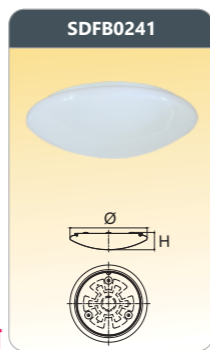

SDFB0121
 Công suất: 12W
 Kích thước ØxH (mm): 310x90
 Điện áp: 220V/50Hz
 Ánh sáng: 6500K/3000K/4200K
 Quang thông: 1250lm
 CRI: >85

Đơn giá: **161.000 đ**

O: Chụp trắng đục

P: Chụp vân kim cương

SDFB0151
 Công suất: 15W
 Kích thước ØxH (mm): 310x90
 Điện áp: 220V/50Hz
 Ánh sáng: 6500K/3000K/4200K
 Quang thông: 1600lm
 CRI: >85

Đơn giá: **172.000 đ**

SDFB0181
 Công suất: 18W
 Kích thước ØxH (mm): 400x90
 Điện áp: 220V/50Hz
 Ánh sáng: 6500K/3000K/4200K
 Quang thông: 1900lm
 CRI: >85

Đơn giá: **236.000 đ**

O: Chụp trắng đục

P: Chụp vân kim cương