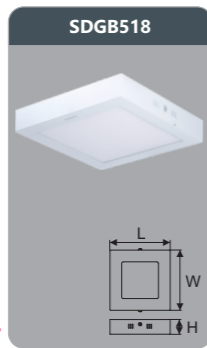

SDGB518
Công suất: 18W
Kích thước LxWxH (mm):
225x225x40
Điện áp: 220V/50Hz
Ánh sáng: 3000K/6500K
Quang thông: 1900lm
CRI: >85

Đơn giá: **239.000 đ**