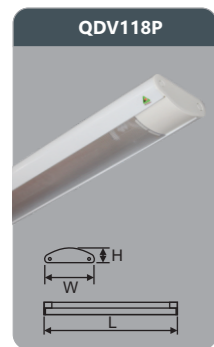

QDV118P
Công suất: 1x18W
Sử dụng 1 bóng LED T8
Kích thước LxWxH (mm):
1330x115x45
Điện áp: 220V/50Hz
Ánh sáng: 3000K/6500K
Quang thông: 1950lm
CRI: >85

Đơn giá: **298.000 đ**