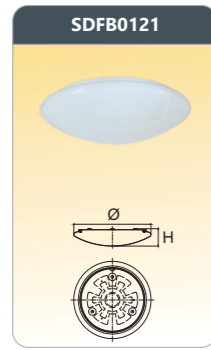

SDFB0121
Công suất: 12W
Kích thước ØxH (mm): 310x90
Điện áp: 220V/50Hz
Ánh sáng: 6500K/3000K/4200K
Quang thông: 1250lm
CRI: >85

Đơn giá: **161.000 đ**

O: Chụp trắng đục

P: Chụp vân kim cương