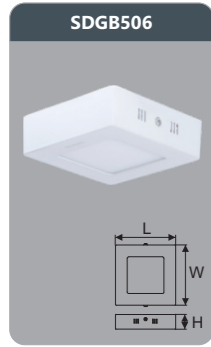

SDGB506
 Công suất: 6W
 Kích thước LxWxH (mm):
 121x121x40
 Điện áp: 220V/50Hz
 Ánh sáng: 3000K/6500K
 Quang thông: 650lm
 CRI: >85

Đơn giá: **126.000 đ**

SDGB509
 Công suất: 9W
 Kích thước LxWxH (mm):
 130x130x40
 Điện áp: 220V/50Hz
 Ánh sáng: 3000K/6500K
 Quang thông: 950lm
 CRI: >85