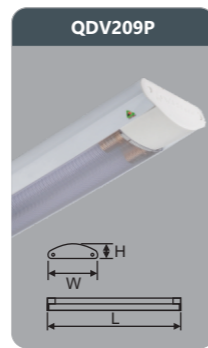

QDV209P
Công suất: 2x9W
Sử dụng 2 bóng LED T8
Kích thước LxWxH (mm):
730x161x52
Điện áp: 220V/50Hz
Ánh sáng: 3000K/6500K
Quang thông: 1950lm
CRI: >85

Đơn giá: **375.000 đ**