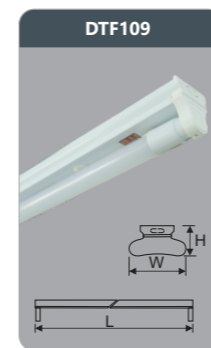

DTF109
Công suất: 1x9W
Sử dụng 1 bóng LED T8
Kích thước LxWxH (mm): 612x56x60
Điện áp: 220V/50Hz
Ánh sáng: 3000K/6500K
Quang thông: 1000lm
CRI: >85

Đơn giá: **128.000 đ**