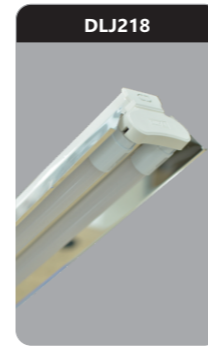

DLJ218
Công suất: 2x18w
Sử dụng 2 bóng LED T8
Kích thước LxWxH (mm): 1225x150x64
Điện áp: 220V/50Hz
Ánh sáng: 3000K/6500K
Quang thông: 4000lm
CRI: >85

Đơn giá: **288.000 đ**